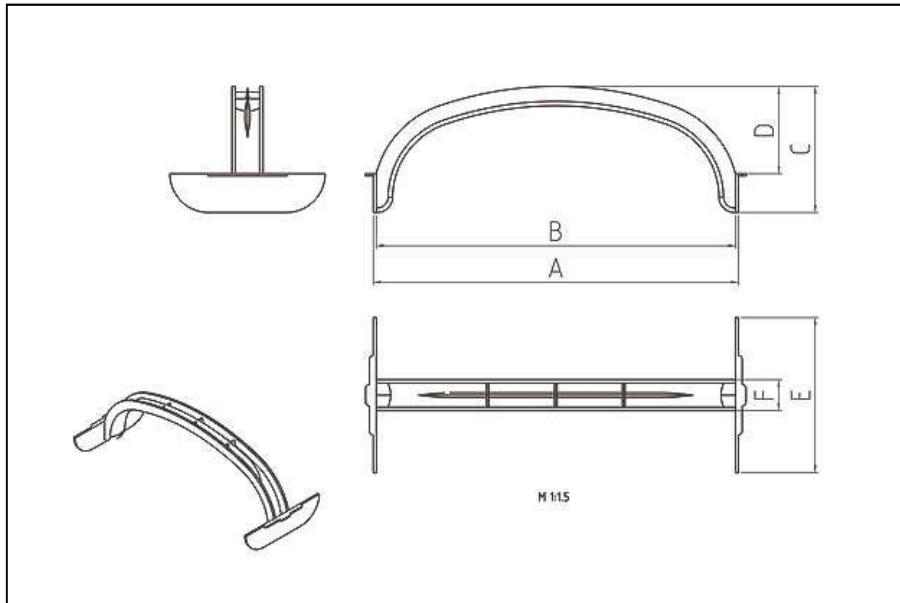

<http://www.plastikgriffe.de> <http://www.eks-handles.com>

© Ernst Kraemer & Söhne GmbH & Co. KG

Produktdaten

product data

A = 190 mm

B = 185 mm

C = 65 mm

D = 45 mm

E = 80 mm

F = 16 mm

Alle Angaben sind unverbindlich und ohne Gewähr. Produktänderungen und Anpassungen anderer Art bleiben vorbehalten.
All information is without guarantee. Product changes and adaptations of other kind are reserved.