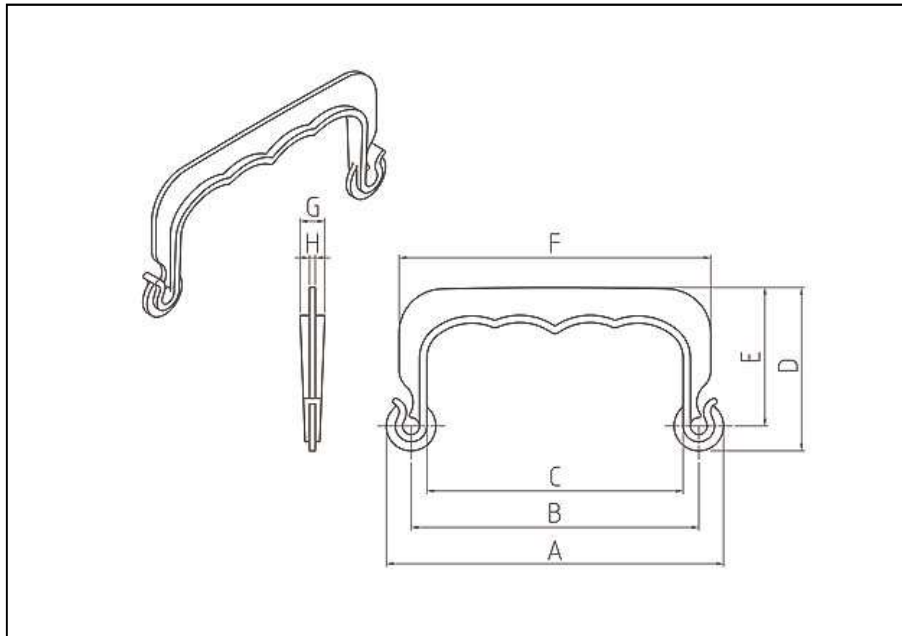

Der Paketträger EKS 787.0

- ermöglicht das angenehme Tragen umschnürter Pakete
- steht in einem Standardmaterial zur Verfügung
- kann bis zu 12 kg belastet werden

The Package handle EKS 787.0

- permits comfortable carrying of packages hooped with cord
- is available in a standard material
- can be loaded up to 12 kg

Produktdaten

product data

A =	114 mm
B =	97 mm
C =	87 mm
D =	56 mm
E =	48 mm
F =	106 mm
G =	8.5 mm
H =	2.3 mm

Alle Angaben sind unverbindlich und ohne Gewähr. Produktänderungen und Anpassungen anderer Art bleiben vorbehalten.
All information is without guarantee. Product changes and adaptations of other kind are reserved.