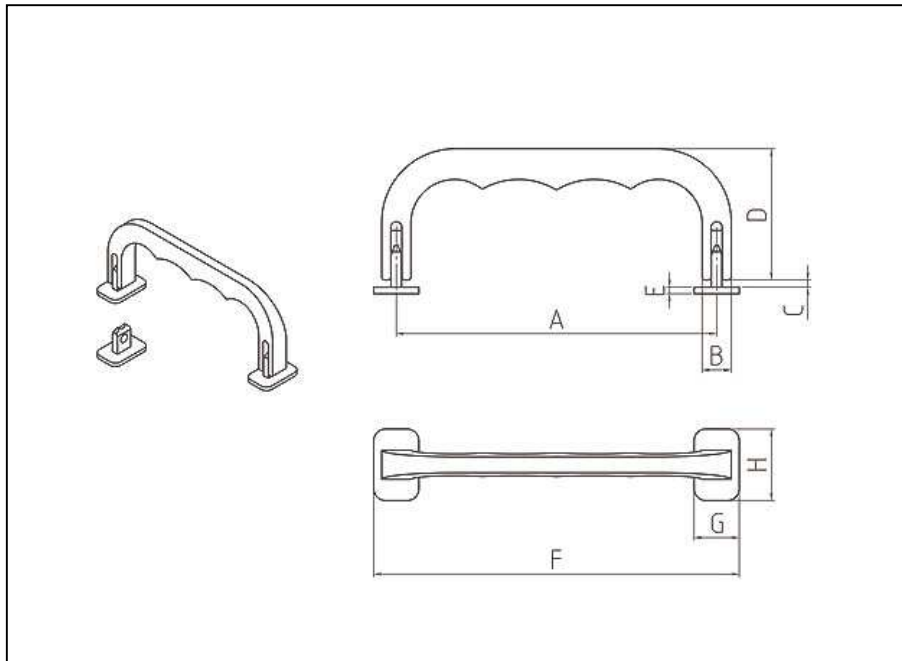

Der Koffergriff EKS 921.0

- hat ein optisch ansprechendes Design
- wird bevorzugt an Präsentationsverpackungen verwendet
- hat ein schwenkbares Griffteil
- bietet einen hohen Tragkomfort
- lässt sich aufgrund seiner Schnappverbindungen schnell montieren
- stellt die Luxus-Variante gegenüber dem Koffergriff EKS 923.0 dar
- wird oft in Kombination mit dem Kofferverschluss EKS 922.0 verwendet
- wird in einem Standardmaterial angeboten
- kann bis zu 8 kg belastet werden
- ist auch mit längs zueinander angeordneten Gegenhaltern erhältlich (EKS 921.1 und EKS 923.1)

The Case handle EKS 921.0

- has an optically attractive design
- is preferably used for presentation packages
- has a swivelling handle part
- offers high carrying comfort
- can be mounted quickly because of its snap connections
- is the luxury variant to the case handle EKS 923.0
- is often used in combination with the case lock EKS 922.0
- is offered in a standard material
- can be loaded up to 8 kg
- is also available with clamps arranged lengthwise (EKS 921.1 and EKS 923.1)

Produktdaten

product data

A = 110 mm
B = 11.5 mm
C = 3 mm
D = 47 mm
E = 2.4 mm
F = 126 mm
G = 15.5 mm
H = 24.5 mm

Montagedaten
(Stanzung)

assembling data
(punching)

A = 4 mm
B = 10 mm
C = 111 mm

Alle Angaben sind unverbindlich und ohne Gewähr. Produktänderungen und Anpassungen anderer Art bleiben vorbehalten.
All information is without guarantee. Product changes and adaptations of other kind are reserved.