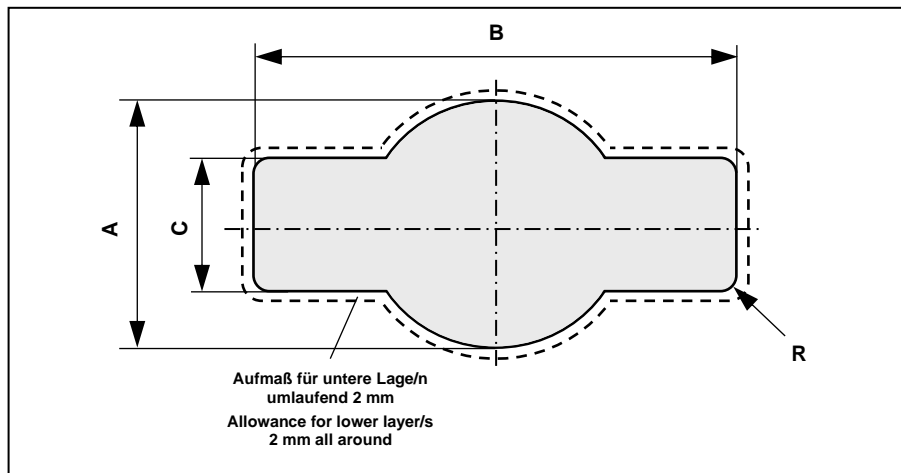

Der Bajonettverschluss EKS 008.0

- dient der lösbaren Verbindung mehrerer Lagen Wellpappe
- liegt frontseitig aufgrund der Feder Elemente an den Verriegelungslaschen stets bündig an
- ist geeignet für Verbindungsabstände bis zu 8 mm
- wird mittels einer 90°-Drehung im Uhrzeigersinn bis zum Anschlag montiert bzw. mittels Gegendrehung demontiert (selbsterklärende Symbolik)
- trägt außen wie innen nur gering auf und benötigt insbesondere rückseitig keinen Montagefreiraum
- ist für eine wiederholte Anwendung geeignet
- ist eine Alternative zu unseren Klemmverschlüssen EKS 891.0, EKS 892.0 sowie EKS 893.0
- ist auch als Bajonettsicherungsverschluss EKS 008.1 erhältlich
- ist ebenfalls in Versionen für Verbindungsabstände bis 14 mm, 18 mm, 22 mm und 26 mm erhältlich
- besteht aus einem Standardmaterial

The Bayonet lock EKS 008.0

- serves as a detachable connection of several layers of corrugated cardboard
- sits flush on the front side due to the spring elements on the locking latches
- is suitable for connection distances up to 8 mm
- is mounted by a 90° clockwise rotation all the way to the stop or anticlockwise rotation for detachment (self-explanatory symbols)
- wears out only slightly on the outside and inside and requires no mounting space on the rear side
- is reusable
- is an alternative to our Clamping fasteners EKS 891.0, EKS 892.0 as well as EKS 893.0
- is also available as Bayonet seal lock EKS 008.1
- is also available in versions for connection distances of 14 mm, 18 mm, 22 mm and 26 mm
- is made from a standard material

🌐 <http://www.e-k-s.de>

© Ernst Kraemer & Söhne GmbH & Co. KG

Produktdaten folgen
product data will follow

Produktdaten

product data

Montagedaten
(Stanzung)

assembling data
(punching)

A = 50 mm
B = 93 mm
C = 27 mm
R = 3 mm