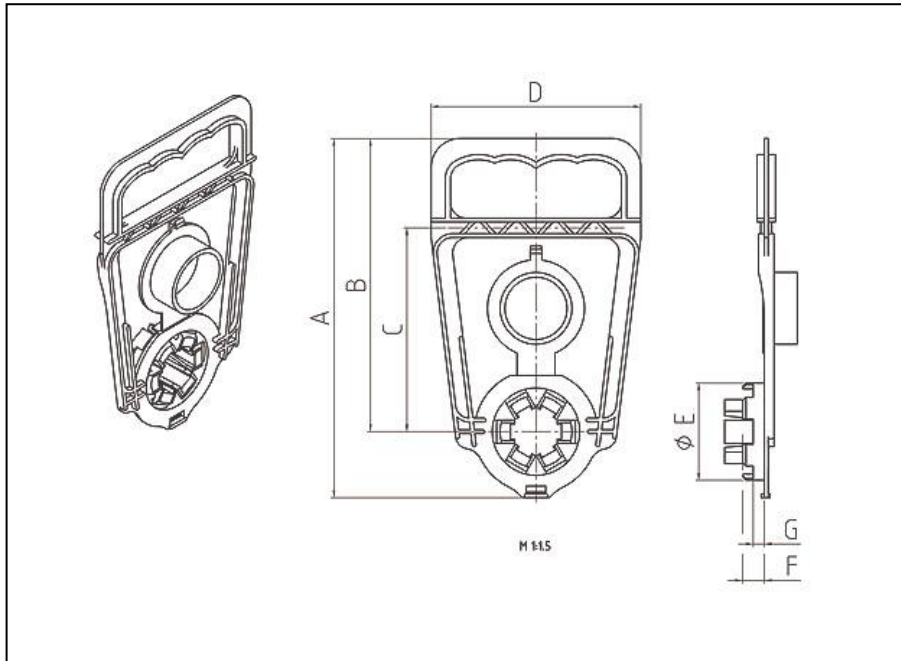

### Der Schwerlastgriff EKS 200.1

- ist für Kartonagen mit Wandstärken von 5 mm bis zu 7 mm geeignet
- trägt außen und innen nur gering auf
- ist in die ergonomisch günstigste Griffstellung drehbar
- weist durch die Nutzung von Filmscharnieren eine hohe Funktionalität auf
- bietet bei Beachtung der empfohlenen Ausstanzung freien Handeingriff
- wird an zwei gegenüberliegenden Seiten angebracht
- lässt sich schnell montieren, da er aus nur einem Stück besteht
- kann in bereits verschlossene Verpackungen montiert werden
- steht in einem Standardmaterial zur Verfügung
- ist in Tragstellung bis zu 55 kg belastbar

### The Heavy duty handle EKS 200.1

- is suitable for cardboard boxes with wall thicknesses from 5 mm up to 7 mm
- wears out only slightly on the outside and inside
- can be turned into the most favourable handle position from an ergonomic point of view
- offers high functionality due to the use of film hinges
- offers free hand access when considering the recommended punching
- is mounted on two opposite sides
- can be mounted quickly because it consists of one piece only
- can be mounted on package already closed
- is available in a standard material
- can be loaded up to 55 kg in carrying position

🌐 <http://www.e-k-s.de>

© Ernst Kraemer & Söhne GmbH & Co. KG

**Produktdaten**

**product data**

- A = 185 mm
- B = 150 mm
- C = 105 mm
- D = 108 mm
- E = 50 mm
- F = 10.5 mm
- G = 5 mm

**Montagedaten**  
(Stanzung)

**assembling data**  
(punching)

- A = 50 mm
- B = 100 mm

Alle Angaben sind unverbindlich und ohne Gewähr. Produktänderungen und Anpassungen anderer Art bleiben vorbehalten.  
All information is without guarantee. Product changes and adaptations of other kind are reserved.