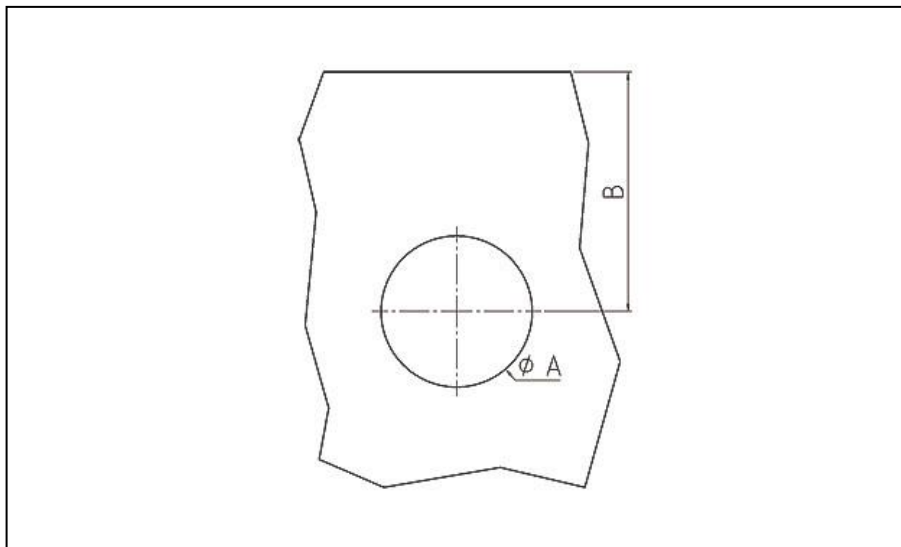

🌐 <http://www.e-k-s.de>

© Ernst Kraemer & Söhne GmbH & Co. KG

**Produktdaten**

**product data**

- A = 185 mm
- B = 150 mm
- C = 105 mm
- D = 108 mm
- E = 50 mm
- F = 10.5 mm
- G = 5 mm

**Montagedaten**  
(Stanzung)

**assembling data**  
(punching)

- A = 50 mm
- B = 100 mm

Alle Angaben sind unverbindlich und ohne Gewähr. Produktänderungen und Anpassungen anderer Art bleiben vorbehalten.  
All information is without guarantee. Product changes and adaptations of other kind are reserved.