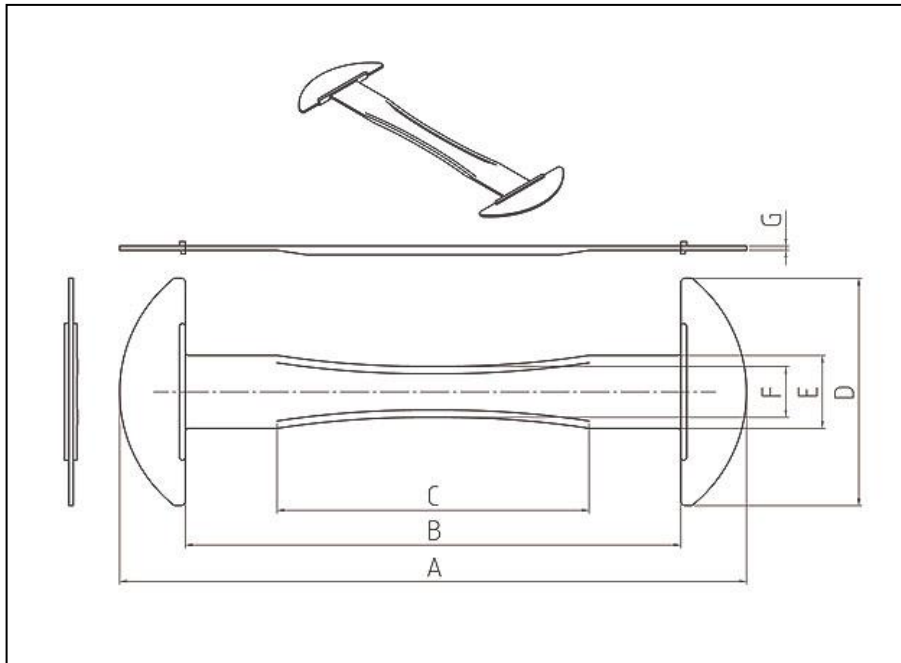

© Ernst Kraemer & Söhne GmbH & Co. KG

**Produktdaten**

**product data**

A = 220 mm  
B = 170 mm  
C = 100 mm  
D = 78 mm  
E = 25 mm  
F = 18 mm  
G = 1.9 mm

**Montagedaten**  
(Stanzung)

**assembling data**  
(punching)

A = 5 mm  
B = 30 mm  
C = 135 mm

Alle Angaben sind unverbindlich und ohne Gewähr. Produktänderungen und Anpassungen anderer Art bleiben vorbehalten.  
All information is without guarantee. Product changes and adaptations of other kind are reserved.