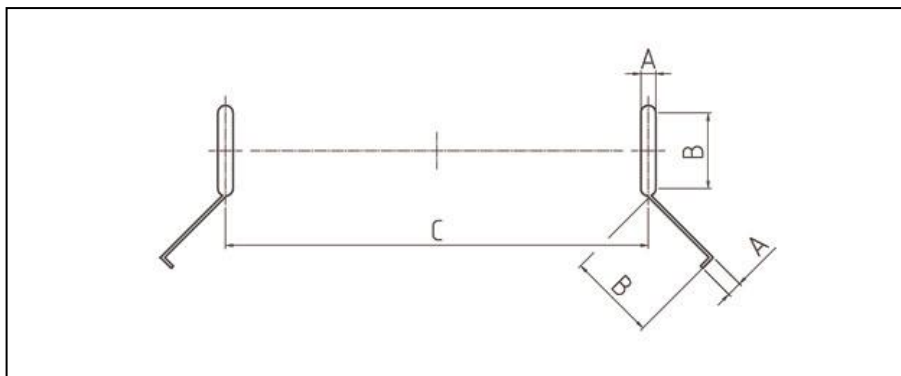

© Ernst Kraemer & Söhne GmbH & Co. KG

**Produktdaten**

**product data**

A = 220 mm  
B = 170 mm  
C = 100 mm  
D = 78 mm  
E = 25 mm  
F = 18 mm  
G = 1.9 mm

**Montagedaten**  
(Stanzung)

**assembling data**  
(punching)

A = 5 mm  
B = 30 mm  
C = 135 mm

Alle Angaben sind unverbindlich und ohne Gewähr. Produktänderungen und Anpassungen anderer Art bleiben vorbehalten.  
All information is without guarantee. Product changes and adaptations of other kind are reserved.