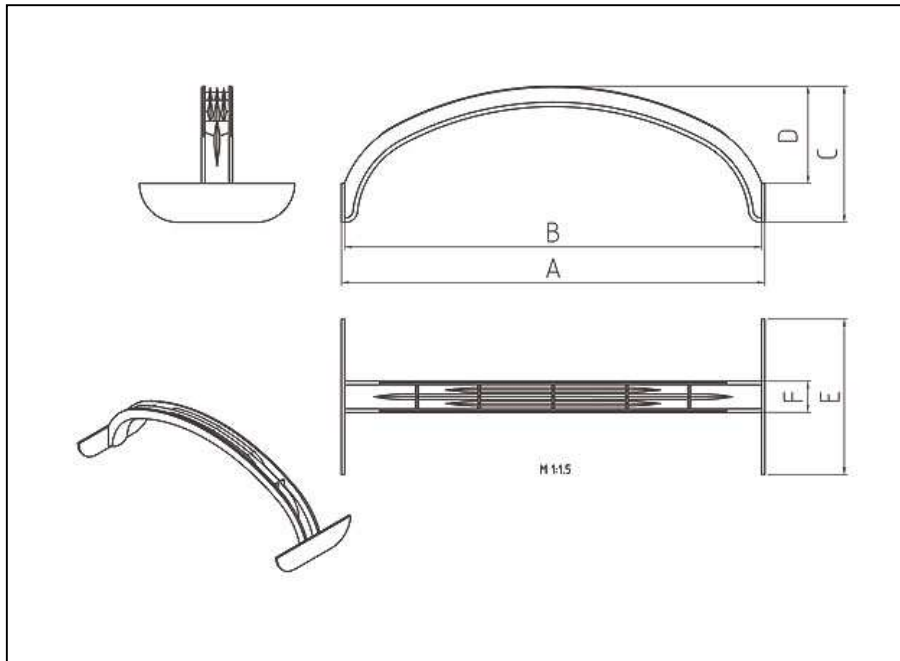

Der Korbgriff EKS 570.0

- wird an Obst- und Gemüsekörben aus Wellpappe eingesetzt
- bietet einen hohen Tragkomfort durch sein stark verrundetes und profiliertes Griffteil
- verleiht den Körben seitliche Stabilität
- ist für Körbe mit einer Breite von 220 mm vorgesehen
- gleicht dem kleineren Griff EKS 672.0
- wird aus einem starren Standardmaterial hergestellt
- hält Belastungen bis zu 10 kg stand

The Basket handle EKS 570.0

- is used for fruit and vegetable baskets of corrugated cardboard
- offers a high carrying comfort through its strongly rounded and profiled handle part
- gives baskets lateral stability
- is intended for baskets with a width of 220 mm
- is similar to the smaller handle EKS 672.0
- is made from a rigid standard material
- withstands loads of up to 10 kg

Produktdaten

product data

A = 222 mm

B = 218 mm

C = 70 mm

D = 50 mm

E = 80 mm

F = 16 mm