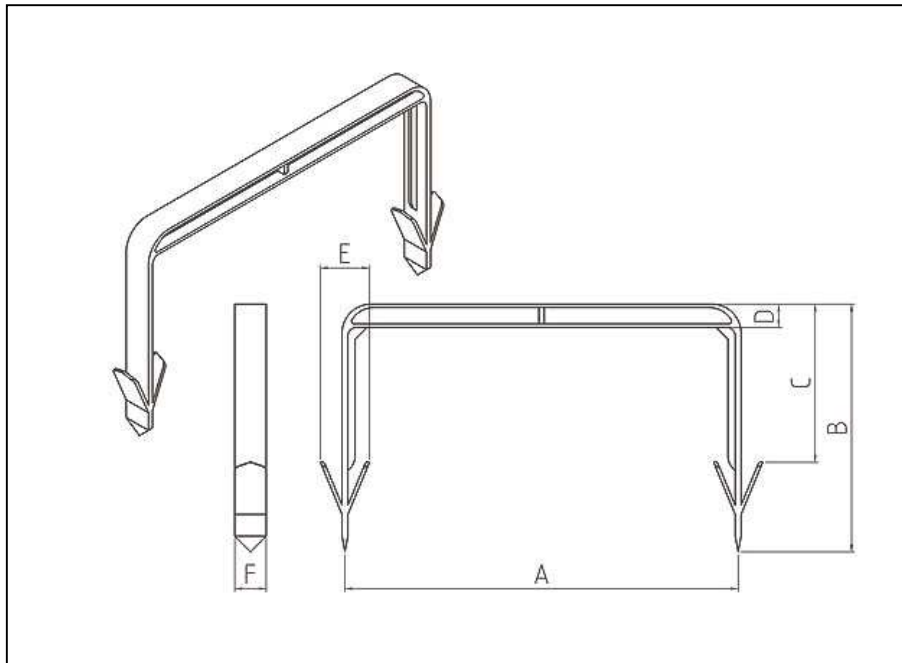

Der Korbgriff EKS 774.0

- wird hauptsächlich an Beerenobst- und Kleingemüsekörben verwendet
- erhält einen sicheren Halt durch doppelte Spreizflügel
- ist versenkbar bei entsprechendem Kartonagenzuschnitt und schränkt somit die Stapelfähigkeit der Körbe nicht ein
- eignet sich für Körbe mit einer Breite von 135 mm
- ist den breiteren Griffen EKS 776.0 und EKS 778.0 ähnlich
- lässt sich sehr schnell montieren
- wird aus einem Standardmaterial gefertigt
- kommt bei 4 kg an seine Belastungsgrenze

The Basket handle EKS 774.0

- is used for baskets for berries and small vegetable mainly
- gets a safe hold through double expanding wings
- is retractable in case of a corresponding cardboard die-cut and therefore does not limit the stackability of baskets
- is suitable for baskets with a width of 135 mm
- is similar to the wider handles EKS 776.0 and EKS 778.0
- can be mounted quickly
- is made from a standard material
- reaches its load limit at 4 kg

Produktdaten

product data

A =	130 mm
B =	85 mm
C =	55 mm
D =	8 mm
E =	18 mm
F =	11 mm

Alle Angaben sind unverbindlich und ohne Gewähr. Produktänderungen und Anpassungen anderer Art bleiben vorbehalten.
All information is without guarantee. Product changes and adaptations of other kind are reserved.